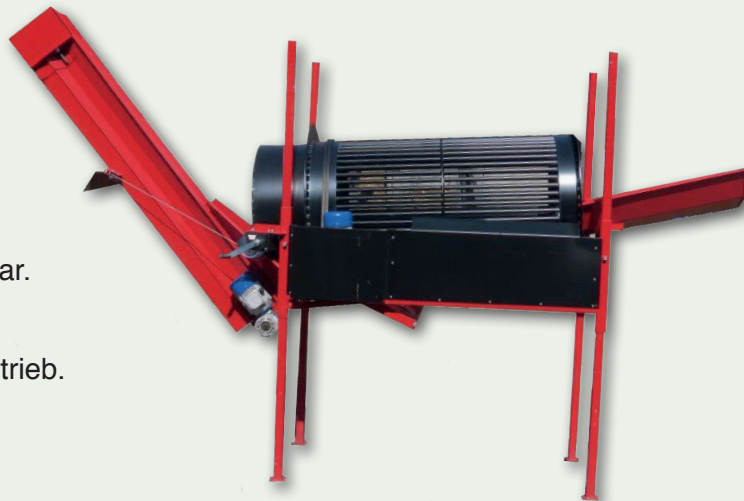

PKW-Tandem-Forstanhänger

mit Forstkran FK 4200, 80km/h für Geländewägen und Kleintraktoren

- Zulässiges Gesamtgewicht 3,5 to.
- Leergewicht mit Kran: 1750kg
- Ladefläche 3,50 x 1,90 x 0,40 m.
- 6 Rungen seitlich zum stecken
- Alu Bordwände mit Schutzgitter
- Greiferhalterung hinten
- **80 km/h Fahrwerk, TÜV - abgenommen**

- **Forest-Master Kran FK 4200** komplett mit Klappabstützung
- Reichweite 4,20 m.
- Hydraulik Aggregat mit **Honda - Viertaktmotor GX390 mit 11PS**
- Komplett mit Öltank und Hydrauliköl Filter

Reinigungstrommel PIKO CLEANER für Brennholz

- Trennt das Brennholz von Schmutz, wodurch hochwertigeres Brennholz erhalten und das Risiko von Schimmel minimiert wird.
- Auslaufförderband 2,1m, in seitlicher Richtung in 3 Positionen einstellbar.
- Entladungshöhe des Auslaufförderbands verstellbar.
- Max. Höhe für das Ende des Förderbands 3,5m
- Erhältlich mit elektrischem oder hydraulischem Antrieb. (ohne Elektrostecker)

Tajfun Profi - Dreipunktkran DOT 50K

- eigene Ölversorgung mit Zapfwellenantrieb
- Reichweite: 7,03 m
- Hubleistung bei max. Reichweite 710 kg (ohne Werkzeug)
- breite Schmetterlingsabstützung für sicheren Stand
- **8 Sektionen elektrisch proportionales hydraulisches Ventil ermöglicht eine präzise Steuerung mit der Steuerungskonsole**
- Schwenkmoment 19 kNm , 4 Zylinder
- Zange GO22, Öffnung: 1.300mm
- 4,5 to Rotator endlos
- Weitwinkelgelenk
- Kransäule aus Qualitätsstahl (Vollstahl kein Rohr)
- Gewicht: 1450kg