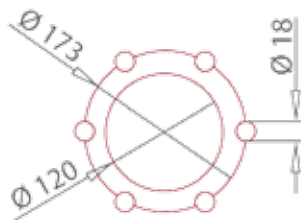

# Greifer GO 22

Artikelnummer		Bezeichnung		
241409		Greifer GO 22		
Gewicht [kg]	Tragfähigkeit [kN]	Schliesskraft voll geöffnet 21 Mpa [kN]	Schliesskraft, Spitze-Spitze 21 Mpa [kN]	Arbeitsdruck [Mpa]
100	30	10	12,5	21

# Greifer GO-026X

Artikelnummer		Bezeichnung		
238667		Greifer GO-026X		
Gewicht [kg]	Tragfähigkeit [kN]	Schliesskraft voll geöffnet 21 Mpa [kN]	Schliesskraft, Spitze-Spitze 21 Mpa [kN]	Arbeitsdruck [Mpa]
155	40	10	14	21