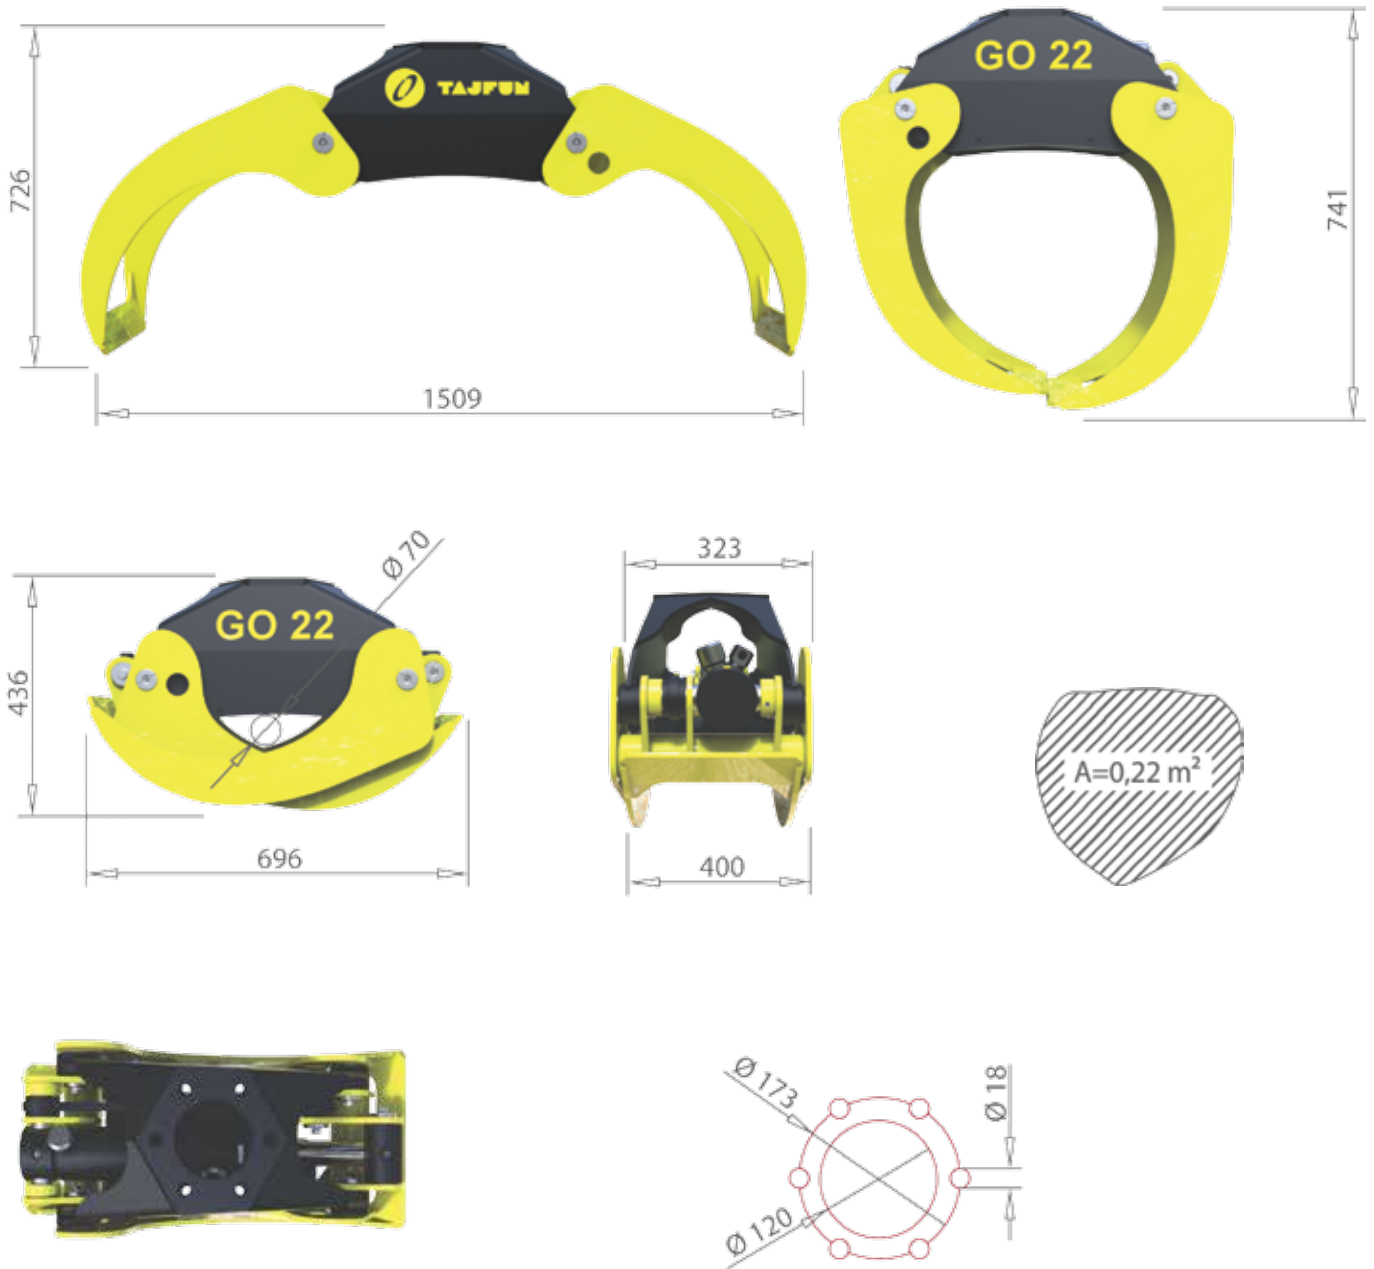

# Greifer GO 22

Artikelnummer		Bezeichnung		
241409		Greifer GO 22		
Gewicht [kg]	Tragfähigkeit [kN]	Schliesskraft voll geöffnet 21 Mpa [kN]	Schliesskraft, Spitze-Spitze 21 Mpa [kN]	Arbeitsdruck [Mpa]
100	30	10	12,5	21

# Greifer GO-026X

Artikelnummer		Bezeichnung		
238667		Greifer GO-026X		
Gewicht [kg]	Tragfähigkeit [kN]	Schliesskraft voll geöffnet 21 Mpa [kN]	Schliesskraft, Spitze-Spitze 21 Mpa [kN]	Arbeitsdruck [Mpa]
155	40	10	14	21