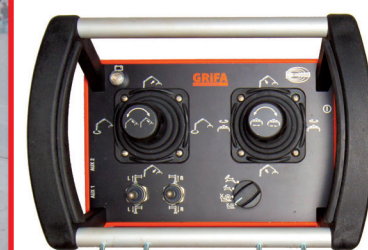

HBC – Funksteuerungen